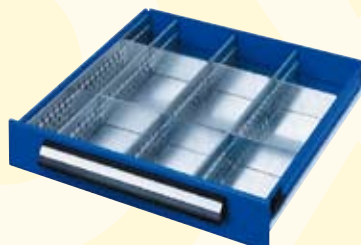

0003

Best.-Nr. 99-0143

Best.-Nr. 99-0236

Best.-Nr. 99-0237

Schubladenschränke

Schubladen mit Einfachauszug, Tragkraft 70 kg pro Schublade, 85% ausziehbar, Zentralverschluss und Auszugssperre. Griffe werden demontiert geliefert.

Schubladeninnenmaß: Breite 525 mm x Tiefe 545 mm.

Best.-Nr. 99-0142

Rollen-, Griffsatz Best.-Nr. 99-0240

Best.-Nr. 99-0176

Best.-Nr. 99-0239

5 Schubladen, H 847 x B 615 x T 600

1 x 75 mm, 3 x 150 mm, 1 x 225 mm hoch

Ausführung	Best.-Nr.	Preis €
5 Schubladen	99-0142	346,-/St.

6 Schubladen, H 1000 x B 615 x T 600

2 x 75 mm, 2 x 150 mm, 2 x 225 mm hoch

Ausführung	Best.-Nr.	Preis €
6 Schubladen	99-0143	402,-/St.

8 Schubladen, H 1000 x B 615 x T 600