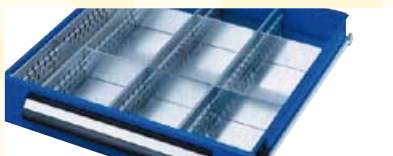

## Schubladenschränke

Schubladen mit Einfachauszug, Tragkraft 70 kg pro Schublade, 85% ausziehbar, Zentralverschluss und Auszugssperre. Griffe werden demontiert geliefert.

Schubladeninnenmaß: Breite 525 mm x Tiefe 545 mm.

### 5 Schubladen, H 847 x B 615 x T 600

1 x 75 mm, 3 x 150 mm, 1 x 225 mm hoch

Ausführung	Best.-Nr.	Preis €
5 Schubladen	99-0142	346,-/St.